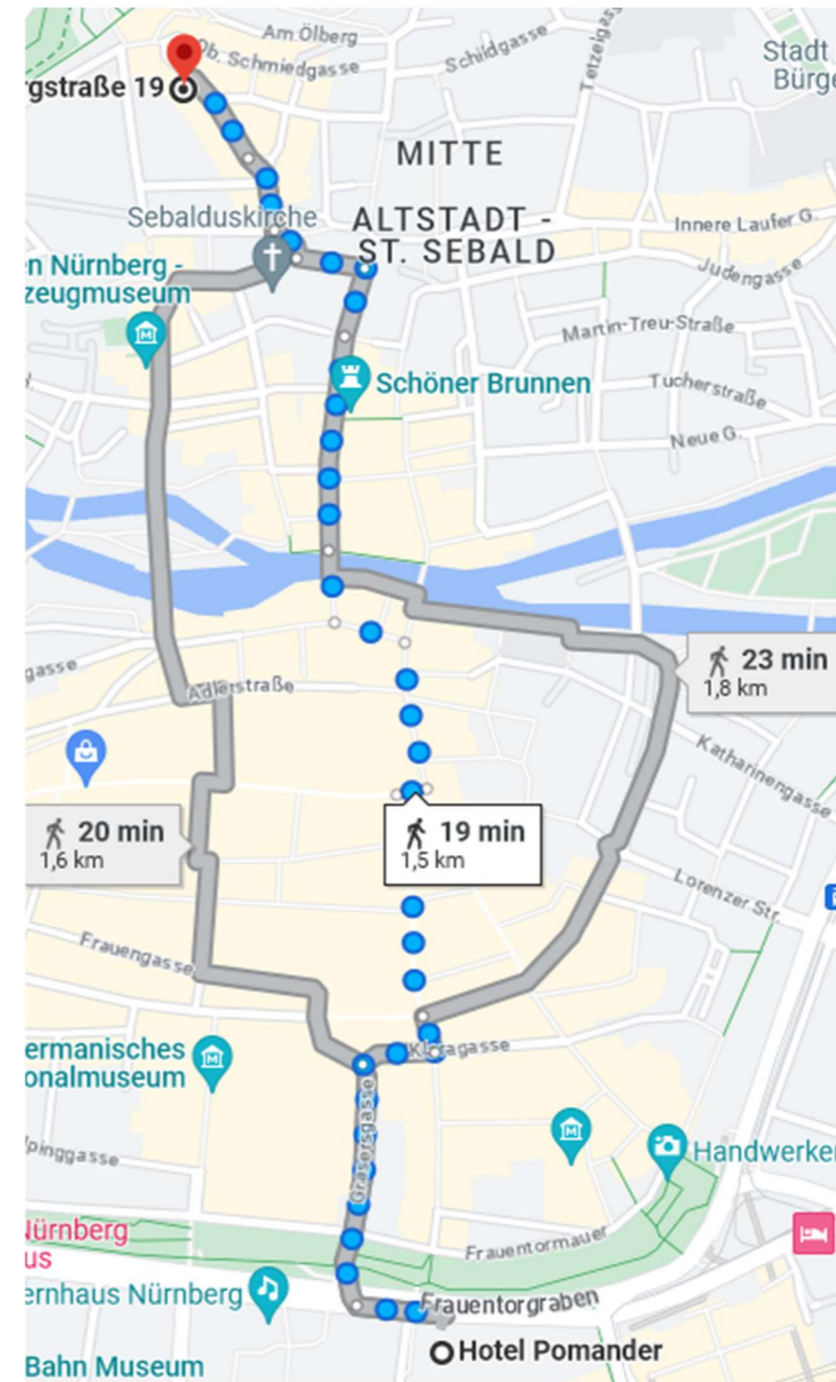

Teilnehmerinformation Rahmenprogramm

Felsengänge Bierführung Freitag 16:00

Wir haben 2 Führungen gebucht:

Start vor Ort 16:10 und 16:20

Jeder Teilnehmer ist einer Gruppe zugeordnet, bitte unbedingt diese Zuordnung einhalten!

Bitte die eigene Zuordnung in der Teilnehmerliste hier im Aushang nachlesen.

Die 16:20er Gruppe ist vorher bei der Fahrt mit der Historischen Straßenbahn oder bei der Burgführung.

Die Teilnehmer der Fahrt mit der Historischen Straßenbahn werden von Stefan Friedel direkt zur Bergstraße geführt. Die Teilnehmer der Burgführung bitte selbstständig zur Bergstraße. Christine Reichle nimmt Euch dann vor Ort in Empfang.

Gemeinsamer Anmarsch vom Hotel zur Bergstraße

Adresse:

Bergstraße 19, 90403 Nürnberg; Google Maps

Club-Betreuer vor Ort:

Christine Reichle 0152-34557215

Zeitlicher Ablauf

15:25 Treffen in der Hotellobby

15:30 Start zu Fuß vom Hotel zur Burg

16:00 vor Ort eintreffen

Hinweis:

1. Bitte unbedingt pünktlich in der Hotellobby erscheinen, wir warten nicht
2. Wenn jemand selbstständig zum Start laufen möchte, bitte Bescheid sagen, beim Betreuer oder hier an unserem Info-Tisch