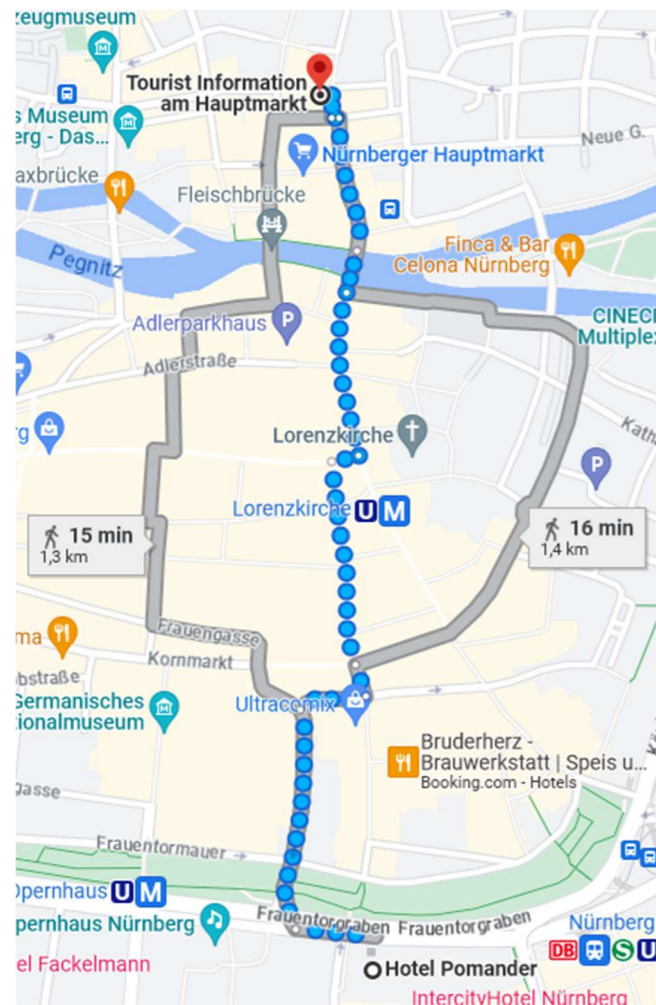

### **Gemeinsamer Anmarsch vom Hotel zur Touristinfo**

Wir treffen uns in der Hotelloobby

### **Adresse:**

Hauptmarkt 18, 90403 Nürnberg  
(Schöner Brunnen/Tourist-Info)  
[Google Maps](#)

### **Zeitlicher Ablauf Gruppe 1**

14:25 Treffen in der Hotelloobby

14:30 Start zu Fuß vom Hotel zum Hauptmarkt /  
Touristinfo

15:00 vor Ort eintreffen