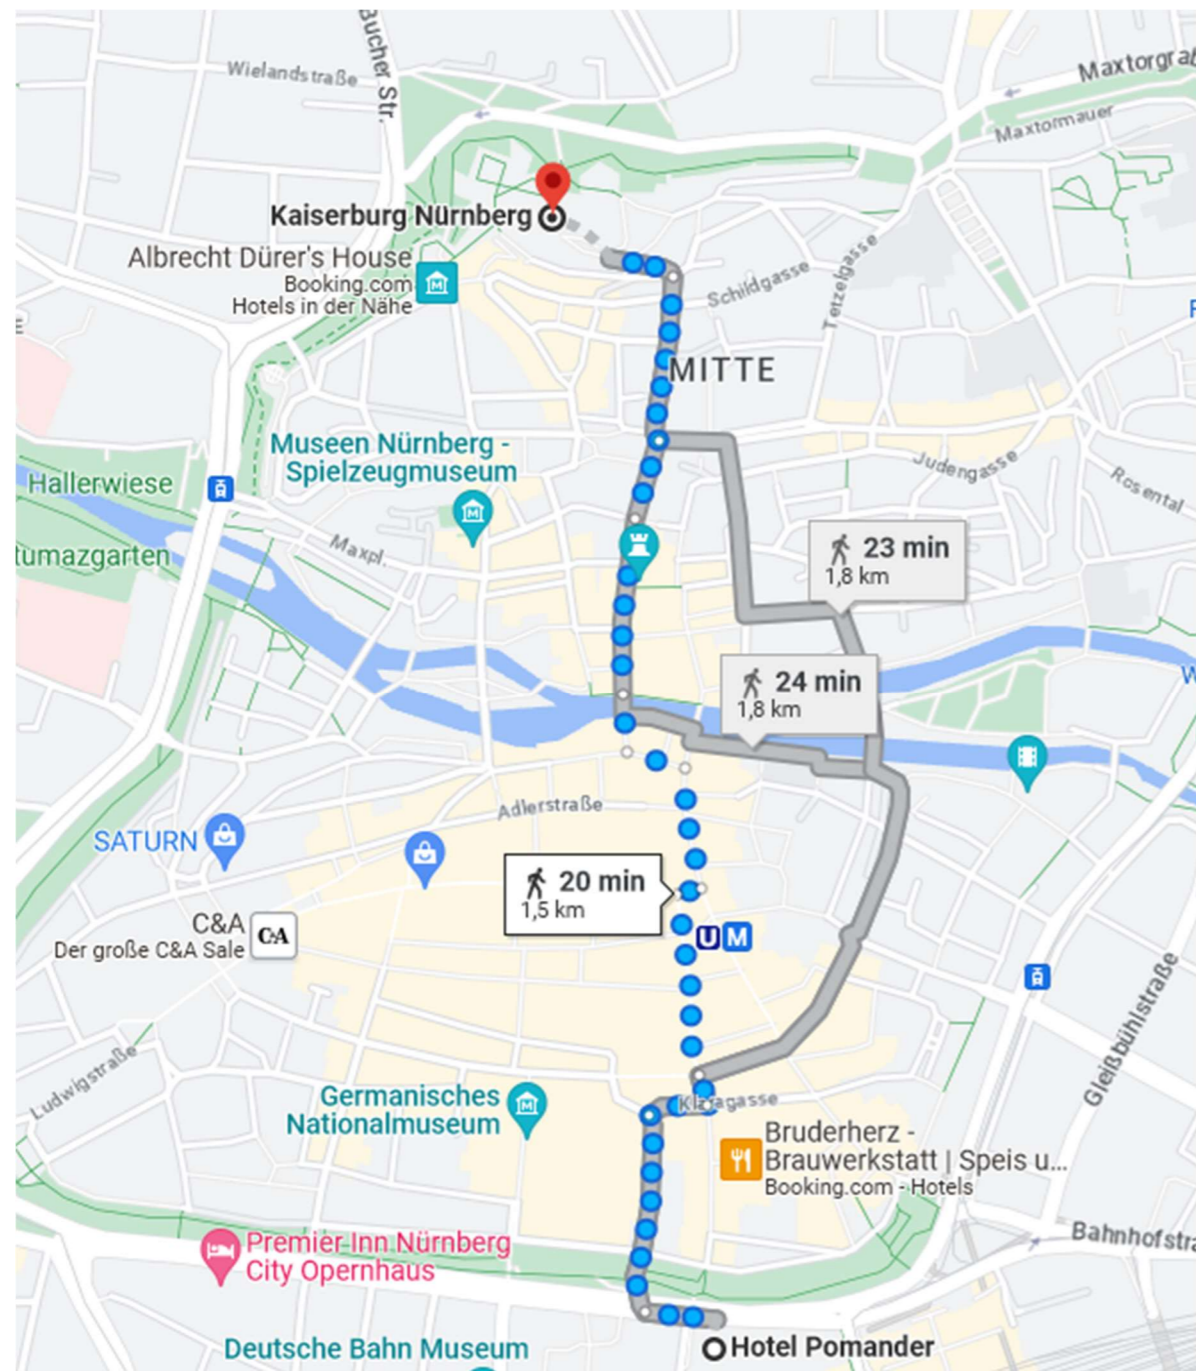

### Burgführung Freitag 13:30

Datum: 11. 8. Beginn der Veranstaltung 13:30

## **Gemeinsamer Anmarsch vom Hotel zur Burg**

Wir treffen uns in der Hotelloobby

## **Zeitlicher Ablauf**

12:50 Treffen in der Hotelloobby

12:55 Start zu Fuß vom Hotel zur Burg

13:20 vor Ort eintreffen

## **Adresse:**

Vorplatz Kasse Kaiserburg

Burg 17, 90403 Nürnberg; Google Maps