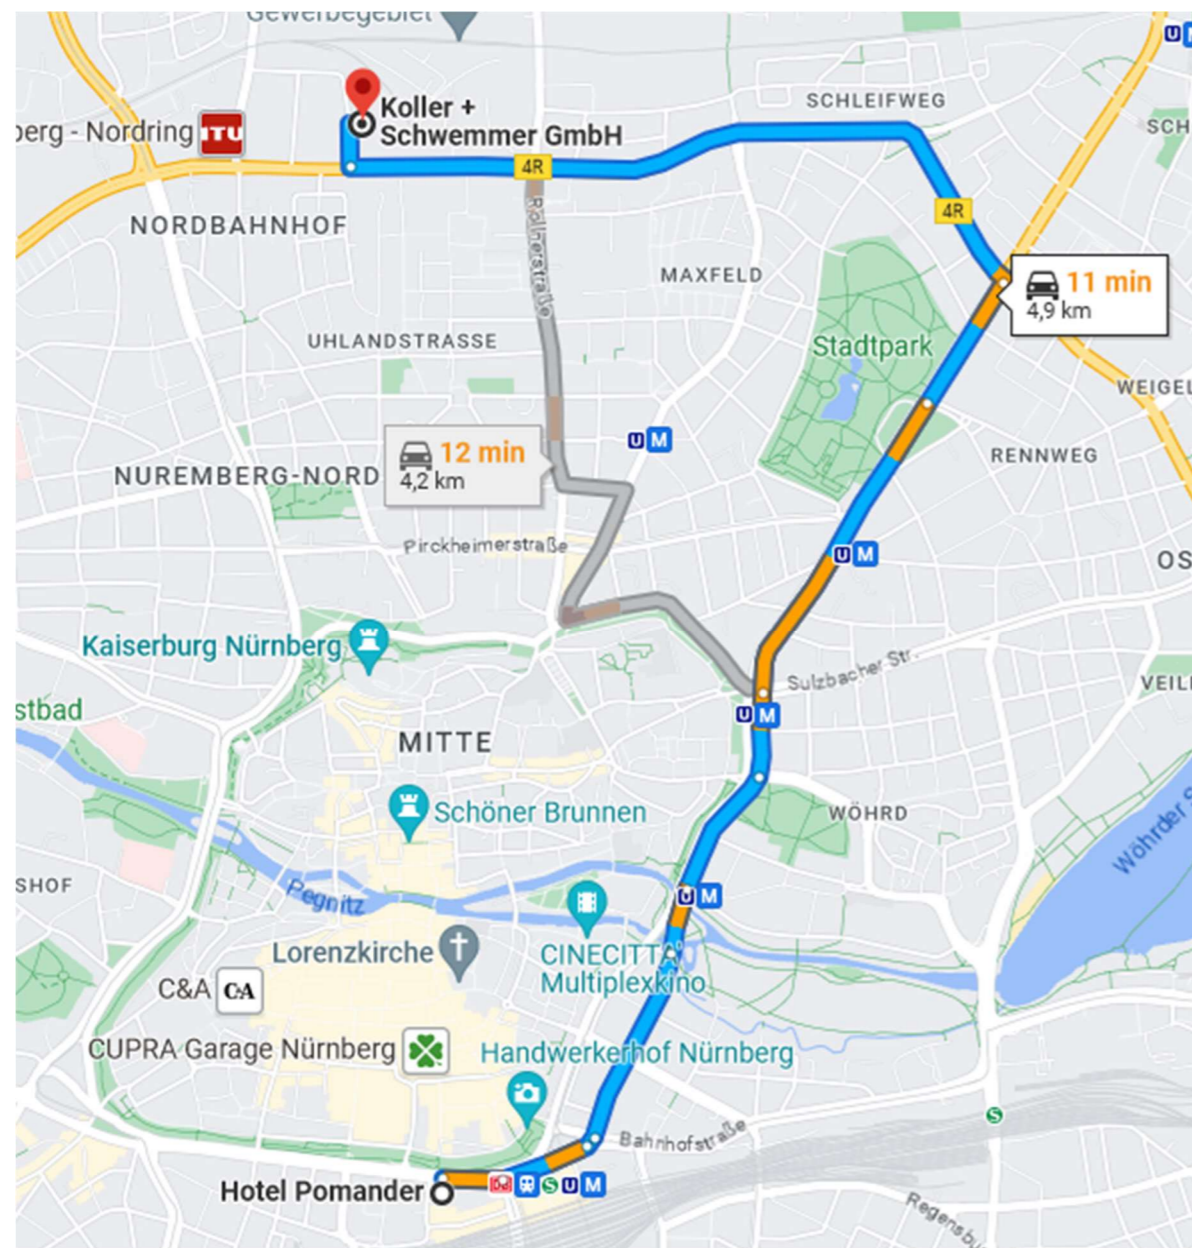

Teilnehmerinformation Rahmenprogramm

Koller & Schwemmer Freitag 12:00

Datum: 11. 8. Beginn der Veranstaltung 012:00

Eingeständige Anfahrt mit den Pagoden!

Wir treffen uns vor Ort bei Koller und Schwemmer.

Für Parkplätze ist gesorgt.

Zeitlicher Ablauf

Ca. 11:30 Abfahrt zu Koller & Schwemmer
Bis 11:50 bitte vor Ort eintreffen

Adresse:

Röthensteig 21, 90408 Nürnberg;

[Google Maps](#)

Club-Betreuer vor Ort:

Günter Jelinek - 0177/2172510