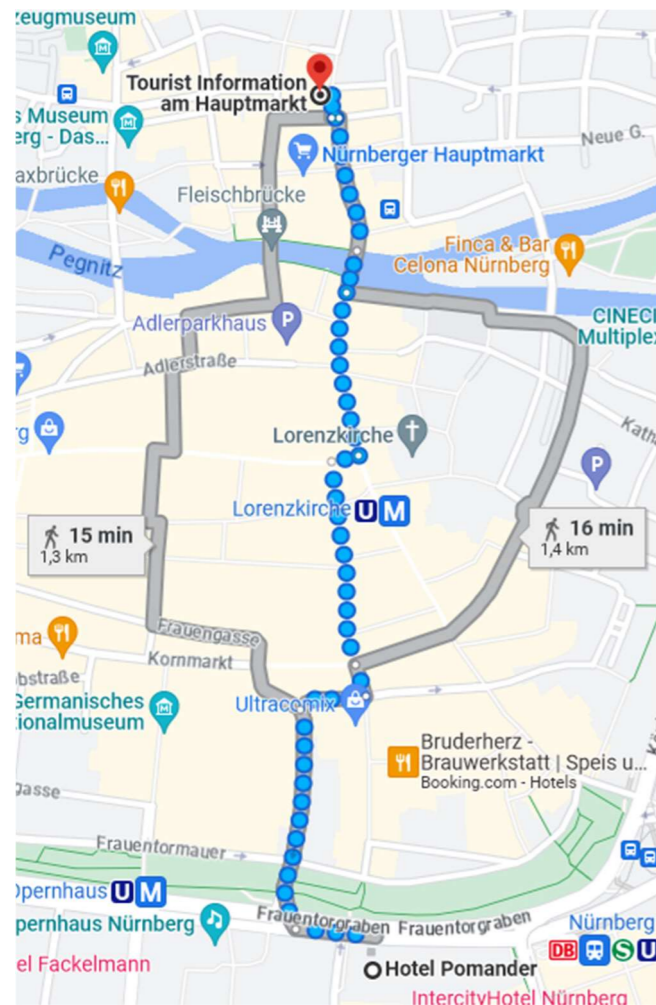

### **Gemeinsamer Anmarsch vom Hotel zur Touristinfo**

Wir treffen uns in der Hotelloobby

### **Adresse:**

Hauptmarkt 18, 90403 Nürnberg  
(Schöner Brunnen/Tourist-Info)

[Google Maps](#)

### **Zeitlicher Ablauf**

08:40 Treffen in der Hotelloobby

08:45 Start zu Fuß vom Hotel zum Hauptmarkt/Touristinfo

09:10 vor Ort eintreffen