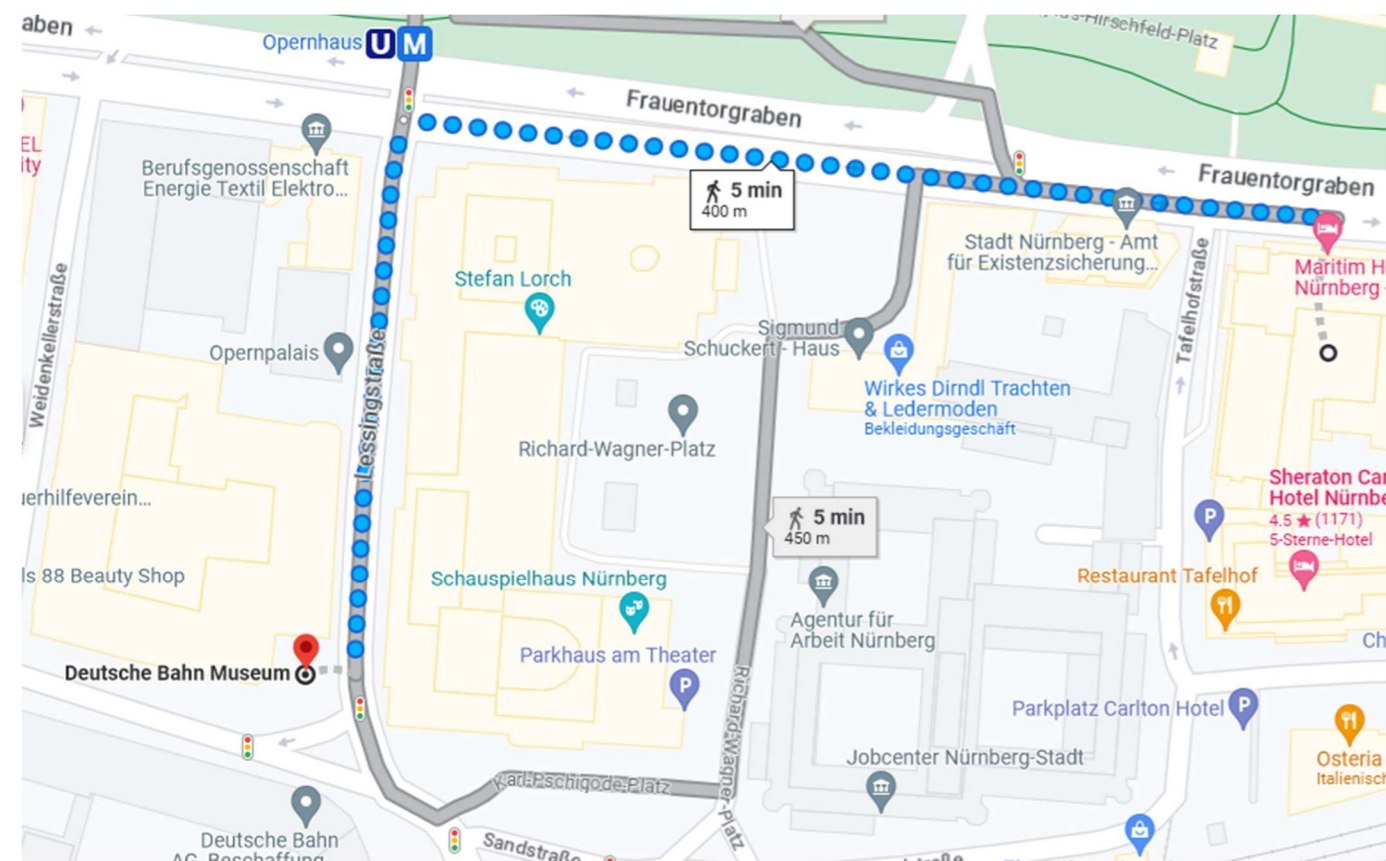

Teilnehmerinformation Rahmenprogramm

Eisenbahnmuseum Freitag 09:00

Datum: 11. 8. Beginn der Veranstaltung 09:00

Gemeinsamer Anmarsch vom Hotel zum Museum

Wir treffen uns in der Hotellobby

Zeitlicher Ablauf

08:40 Treffen in der Hotellobby

08:45 Start zu Fuß vom Hotel zur Burg

08:50 vor Ort eintreffen

Adresse:

Lessingstraße 6, 90443 Nürnberg; Google Maps

Club-Betreuer vor Ort:

Ernst Gebhard - 0160/6831782

Hinweis:

1. Bitte unbedingt pünktlich in der Hotellobby erscheinen, wir warten nicht
2. Wenn jemand selbstständig zum Museum laufen möchte, bitte Bescheid sagen, beim Betreuer oder hier an unserem Info-Tisch