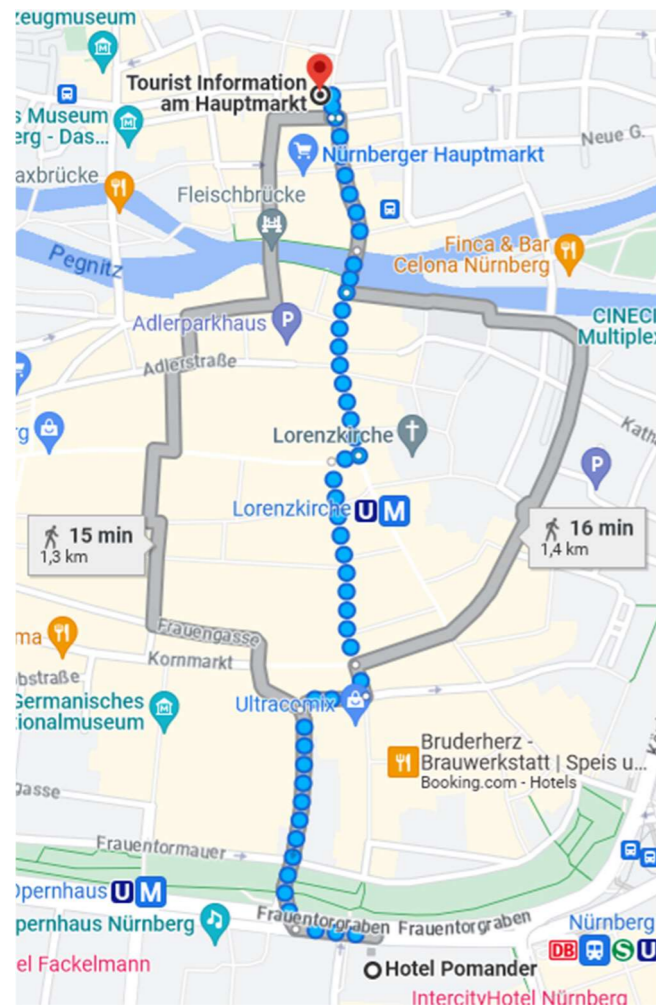

### Felsengänge und Altstadtführung Donnerstag 16:00

Wir haben 3 Führungen gebucht:  
Start vor Ort 15:50; 16:10 und 16:20

**Jeder Teilnehmer ist einer Gruppe zugeordnet**, bitte unbedingt diese Zuordnung einhalten!

### **Gemeinsamer Anmarsch vom Hotel zur Touristinfo**

Wir treffen uns in der Hotelloobby

### **Adresse:**

Hauptmarkt 18, 90403 Nürnberg  
(Schöner Brunnen/Tourist-Info)

[Google Maps](#)

### **Zeitlicher Ablauf Gruppe 2 und 3**

15:35 Treffen in der Hotelloobby

15:40 Start zu Fuß vom Hotel zur Burg

16:00 vor Ort eintreffen