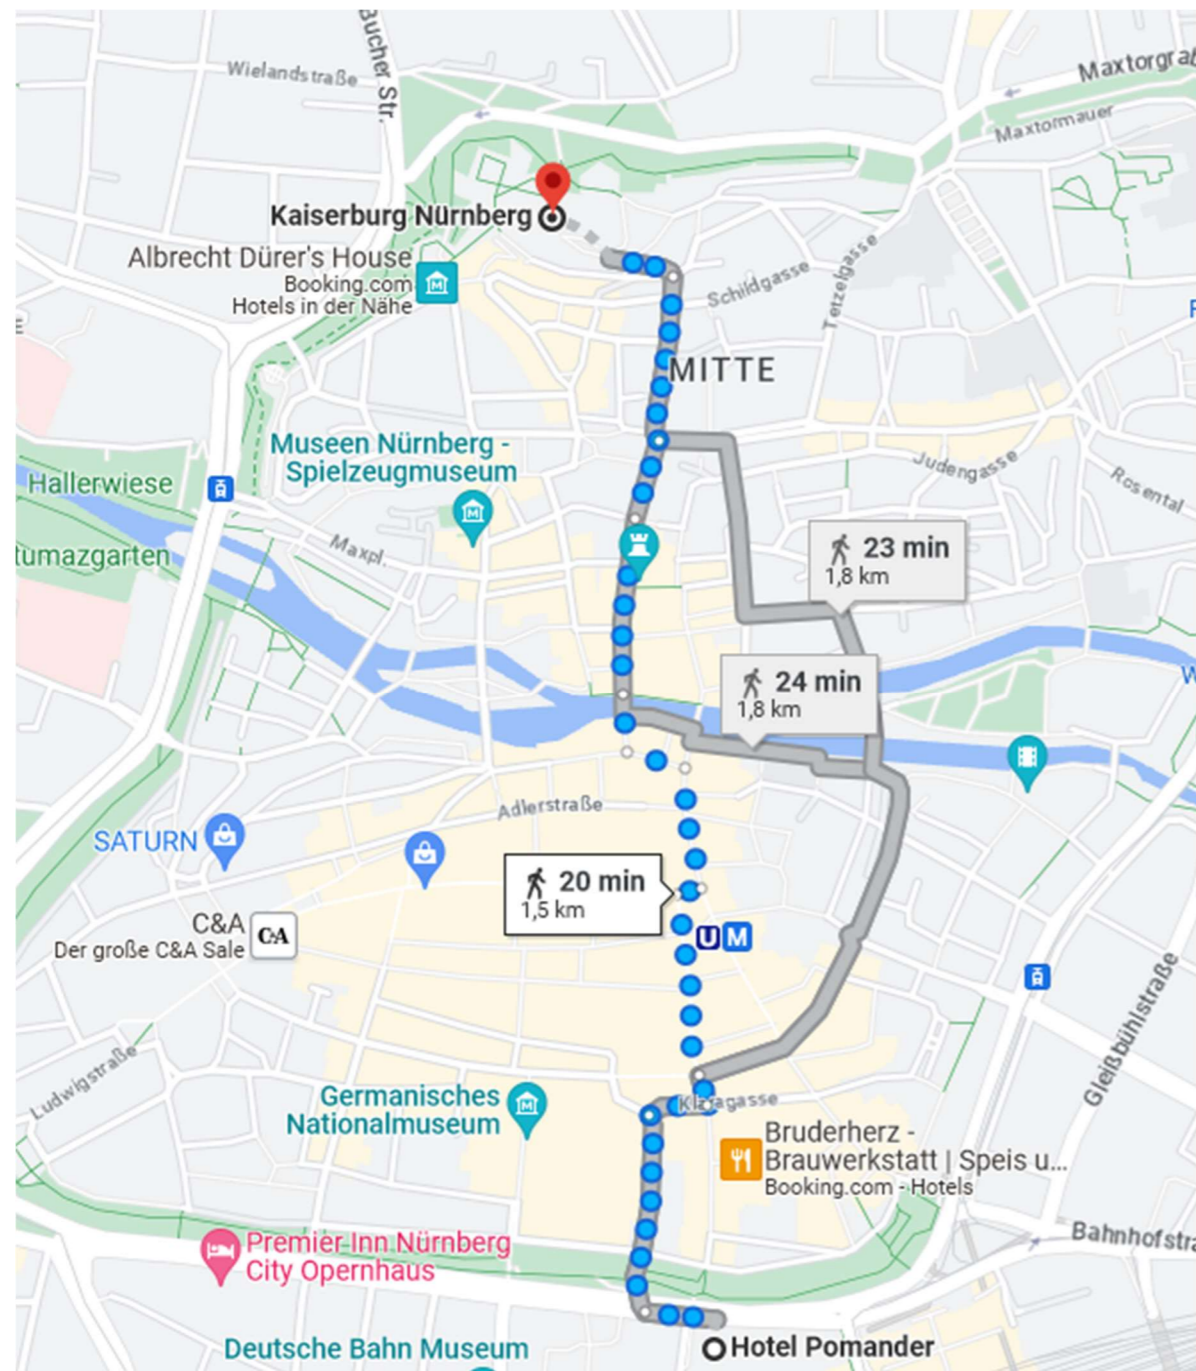

Teilnehmerinformation Rahmenprogramm

Burgführung Donnerstag 14:00

Datum: 10. 8. Beginn der Veranstaltung 14:00

Gemeinsamer Anmarsch vom Hotel zur Burg

Wir treffen uns in der Hotellobby

Zeitlicher Ablauf

13:20 Treffen in der Hotellobby

13:25 Start zu Fuß vom Hotel zur Burg

13:50 vor Ort eintreffen

Adresse:

Vorplatz Kasse Kaiserburg

Burg 17, 90403 Nürnberg; Google Maps

Club-Betreuer vor Ort:

Fritz Zitzmann - 0171-7816500

Hinweis:

1. Bitte unbedingt pünktlich in der Hotellobby erscheinen, wir warten nicht
2. Wenn jemand selbstständig zur Kaiserburg laufen möchte, bitte Bescheid sagen, beim Betreuer oder hier an unserem Info-Tisch